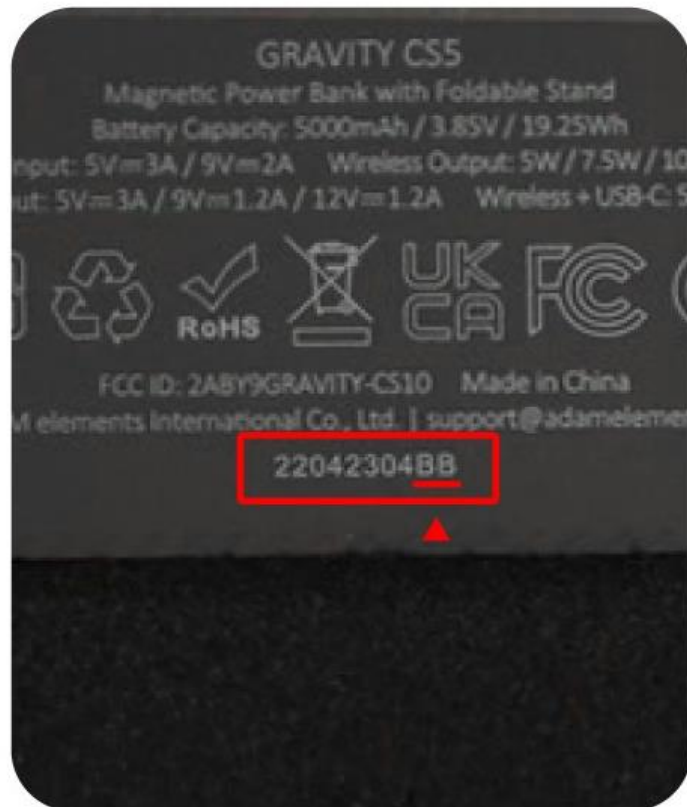

商品外觀圖(照片)

GRAVITY CS5

GRAVITY CS10

商品相關資訊標示位置圖(照片)

查找產品序號，請翻開產品  
後方磁吸支架背蓋