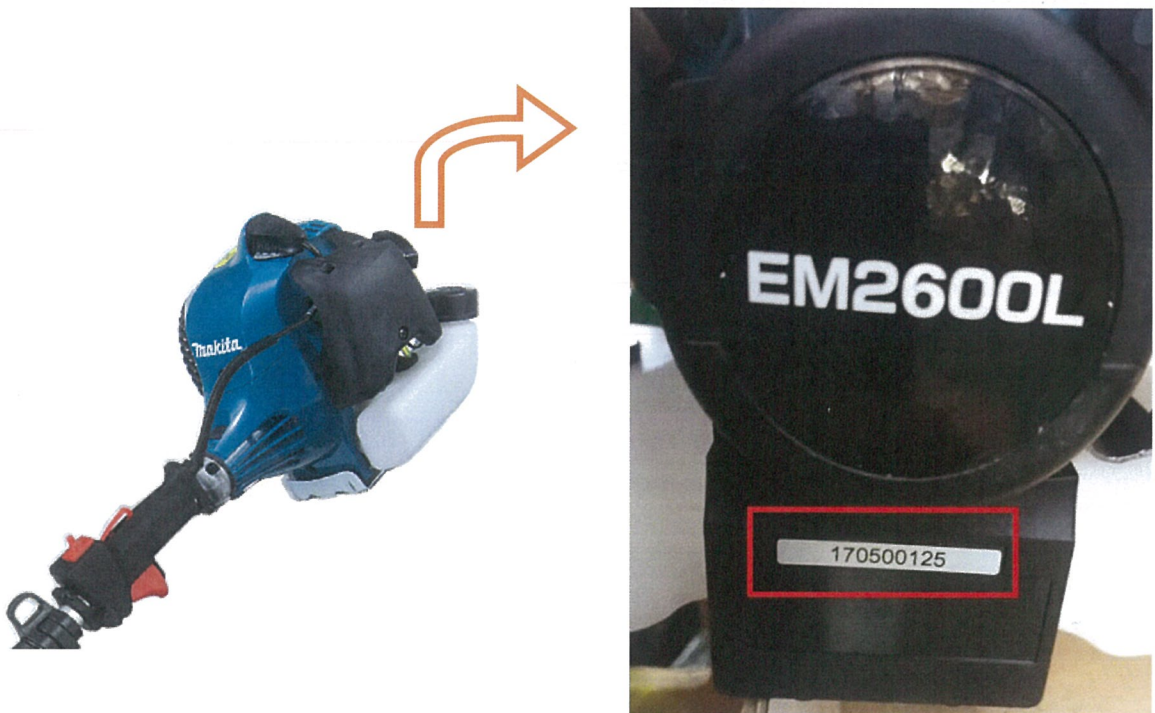

本揭露資訊已經台灣牧田股份有限公司確認無誤

(業者用印)