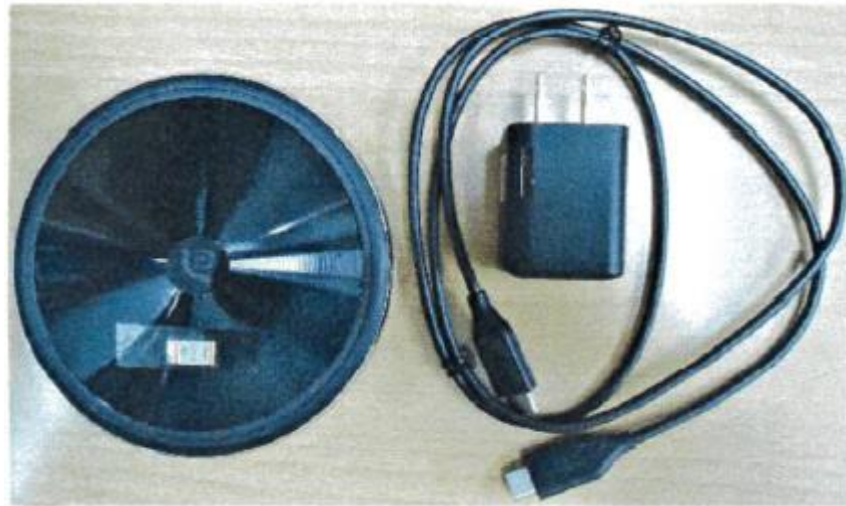

8 隨附具有國內
驗證之電源供
應器，與原技術
文件(未附電源
供應器)不符。