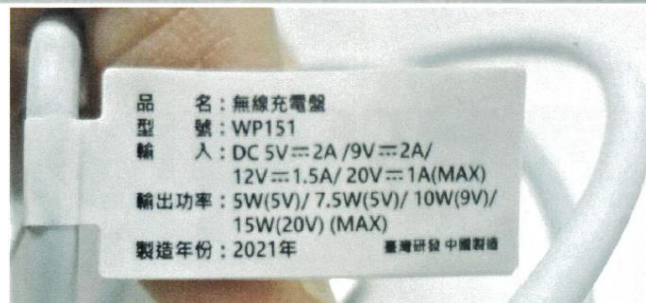

市售「無線充電器」檢測結果不符合規定商品照片

項次	不符合情形	商品照片
2	本體及手冊無標示輸出電壓。	 <p>The top photograph shows a white wireless charger with a power cord and a USB cable. The bottom photograph is a close-up of the bottom of the charger, showing technical specifications and a handwritten label '#2-1'.</p> <p>10W手機無線 快充可觸光LED燈</p> <p>型 號: D6536 輸入電壓: DC 5V/2A-9V/2A 最大輸入功率: 18W 輸出功率: 5W / 7.5W / 10W 製造年份: 2021 廣州 中國 製造號碼: 21003A02030 CCC: 21003A02030</p>

3

- (1) 本體未標示型號、電氣規格及檢驗標識，僅包裝盒標示。
- (2) 隨附 USB 線無抑制元件 (core)，與原技術文件不符。

▶產品規格

額定輸入	5V \equiv 2A/9V \equiv 1.67A
磁吸接頭額定輸入	5V \equiv 2A
額定輸出功率	5-15W(自動識別)
無線充電距離	0-8mm
產品尺寸	8.1x12.9x4.5公分
適用手機	手機(寬度6.4-8公分) 手機厚度含保護套需小於1公分
材質	塑膠、電子料件
充電介面	Type-C
儲電池容量	200 mAh
淨重	128公克

4

- (1) 本體之標籤標示輸入規格、輸出 7.5W 之電壓、輸出 15W 之電壓等，與原技術文件不符；且商品標籤非黏貼或印在本體上，可輕易被移開或有捲翹現象。
- (2) 手冊之標示輸入規格、輸出規格未含電壓等，與原技術文件不

符。
(3) USB 連接
線無抑制
元件
(core)，與
原技術文
件不符。

6
本體未標示商
品檢驗標識，無
原技術文件供
比對。

8 隨附具有國內
驗證之電源供
應器，與原技術
文件(未附電源
供應器)不符。

<p>16</p> <p>(1) 本體及包裝盒未標示輸出規格、商品檢驗標識，無原技術文件供比對。</p> <p>(2) 「輻射干擾試驗」不符合。</p>	 <p>The photograph shows two views of a white, circular wireless power transmitter. The top view shows the device next to its white USB-A charging cable. The retail box is white with red and black text, including the brand name 'J-GUAN', the model 'JG-PWC30', and a '15W' power rating. The bottom view shows the back of the device with four mounting holes and a technical label that reads 'J-GUAN JG-PWC30' and 'CCAJ18LP1FD1T8'.</p>
--	---