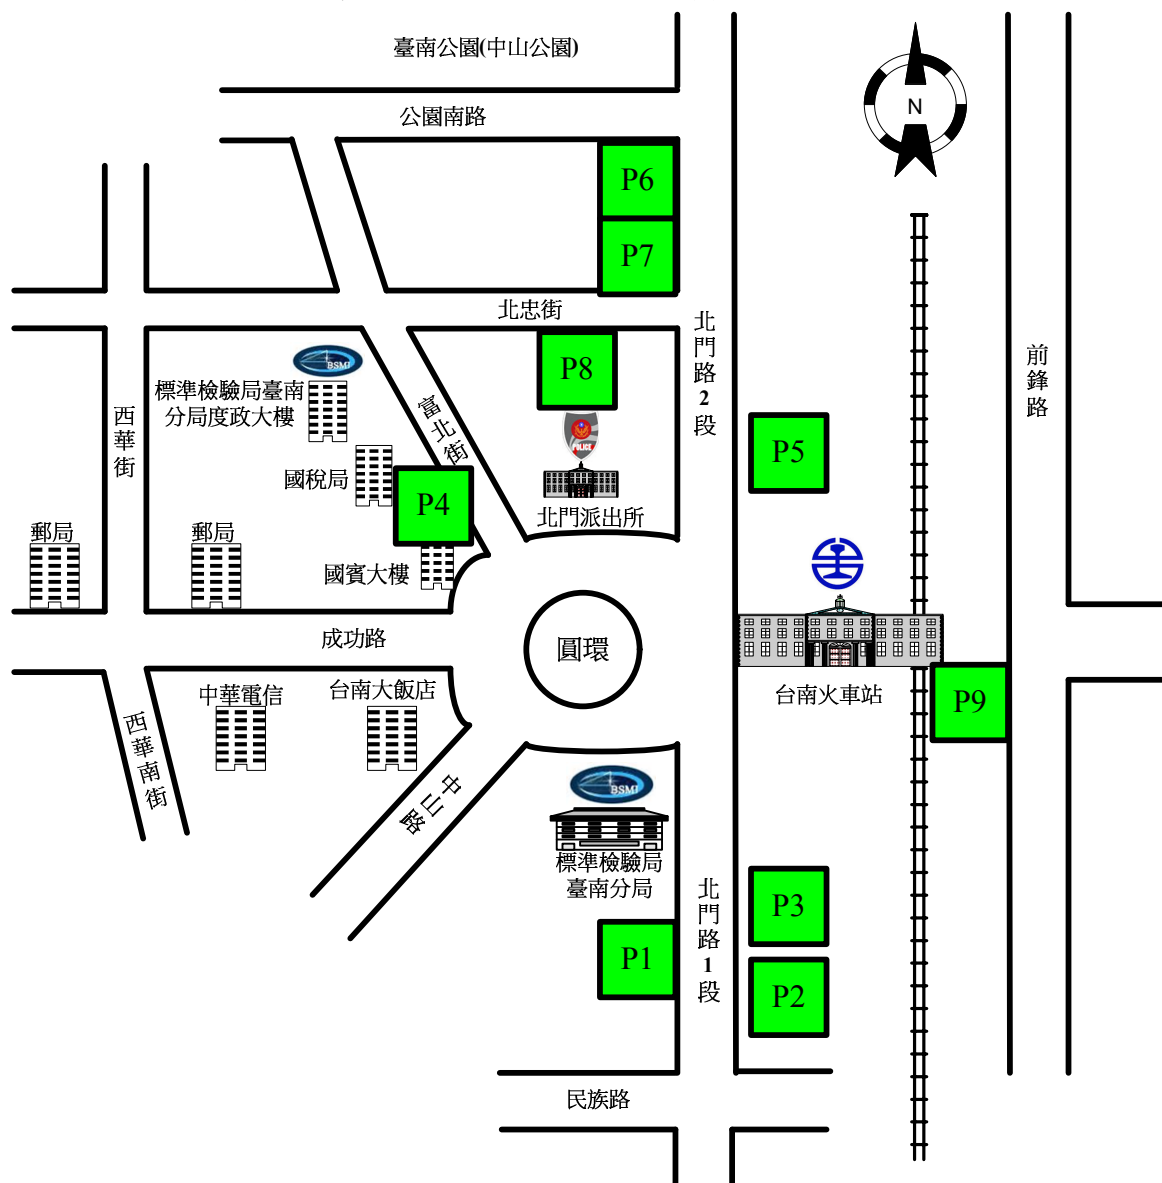

經濟部標準檢驗局臺南分局暨所屬度政大樓附近停車場資訊：

分局本部地址：台南市中西區北門路 1 段 179 號

度政大樓地址：台南市北區富北街 9 號

圖示	廠商名稱	地址	電話	停車種類
P1	正捷	台南市中西區北門路 1 段 167 號	(06)2224450	機車
P2	寶盛	台南市中西區北門路 1 段 282 號 (巷口南側)	(06)2284707	機車
P3	松興	台南市中西區北門路 1 段 282 號 (巷口北側)	(06)2222906	汽車
				機車
P4	國賓大樓 B3	台南市北區成功路 2 號(停車場出入口位於富北街)	(06)2242575、0953147575	汽車

P5	永發	台南市北區北門路 2 段 8 號	(06)2288871	機車
P6	皇佳	台南市北區北門路 2 段 81 號	(06)2263863	機車
P7	翔安	台南市北區北門路 2 段 79 號	(06)2227916	機車
P8	翔順	台南市北區北忠街 9 號	(06)2229885	機車
P9	台鐵委外廠商	位於台南火車站後站出口南側寄車場(前鋒路)	(06)2004467	機車

- ※ 備註 1：分局附近公有路邊(收費)汽車停車格，位於北門路 2 段(自火車站至公園北路)、中山路、成功路、富北街、西華街、西華南街、公園南路等。
- ※ 備註 2：敬請廠商、民眾搭乘大眾運輸，儘量減少開車，共同響應節能減碳之行動。