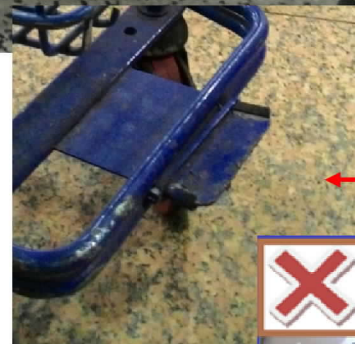

購物車結構安全要求圖例

推車具孩童乘載車籃椅，僅適用於6個月以上且體重15kg以下之孩童，且需提供說明(例)

防撞設施(圖例)，推車前部高於地面20公分內之部位，應設置防撞設施，且導角必項大於5mm

推車之任何可觸及部，不得有可能造成傷口之毛邊、銳邊(例)