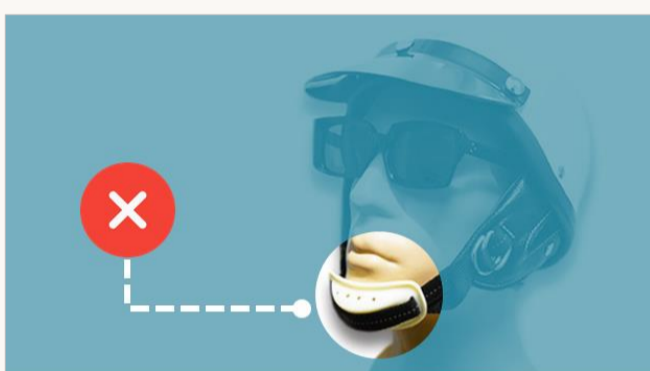

檢驗打狗報 66

高雄分局預祝大家
端午節快樂

活動報導

「外裝壁磚商品列為應施檢驗品目說明會」活動圓滿完成

本分局於6月8日辦理「外裝壁磚商品列為應施檢驗品目說明會」，使產製或進口該商品之業者瞭解本局列檢之規劃、相關規定及注意事項，並納入業者意見作為未來公告參考，活動圓滿完成。

安全商品 安全使用

微波雞蛋變炸彈!?

安全帽變血滴子!?