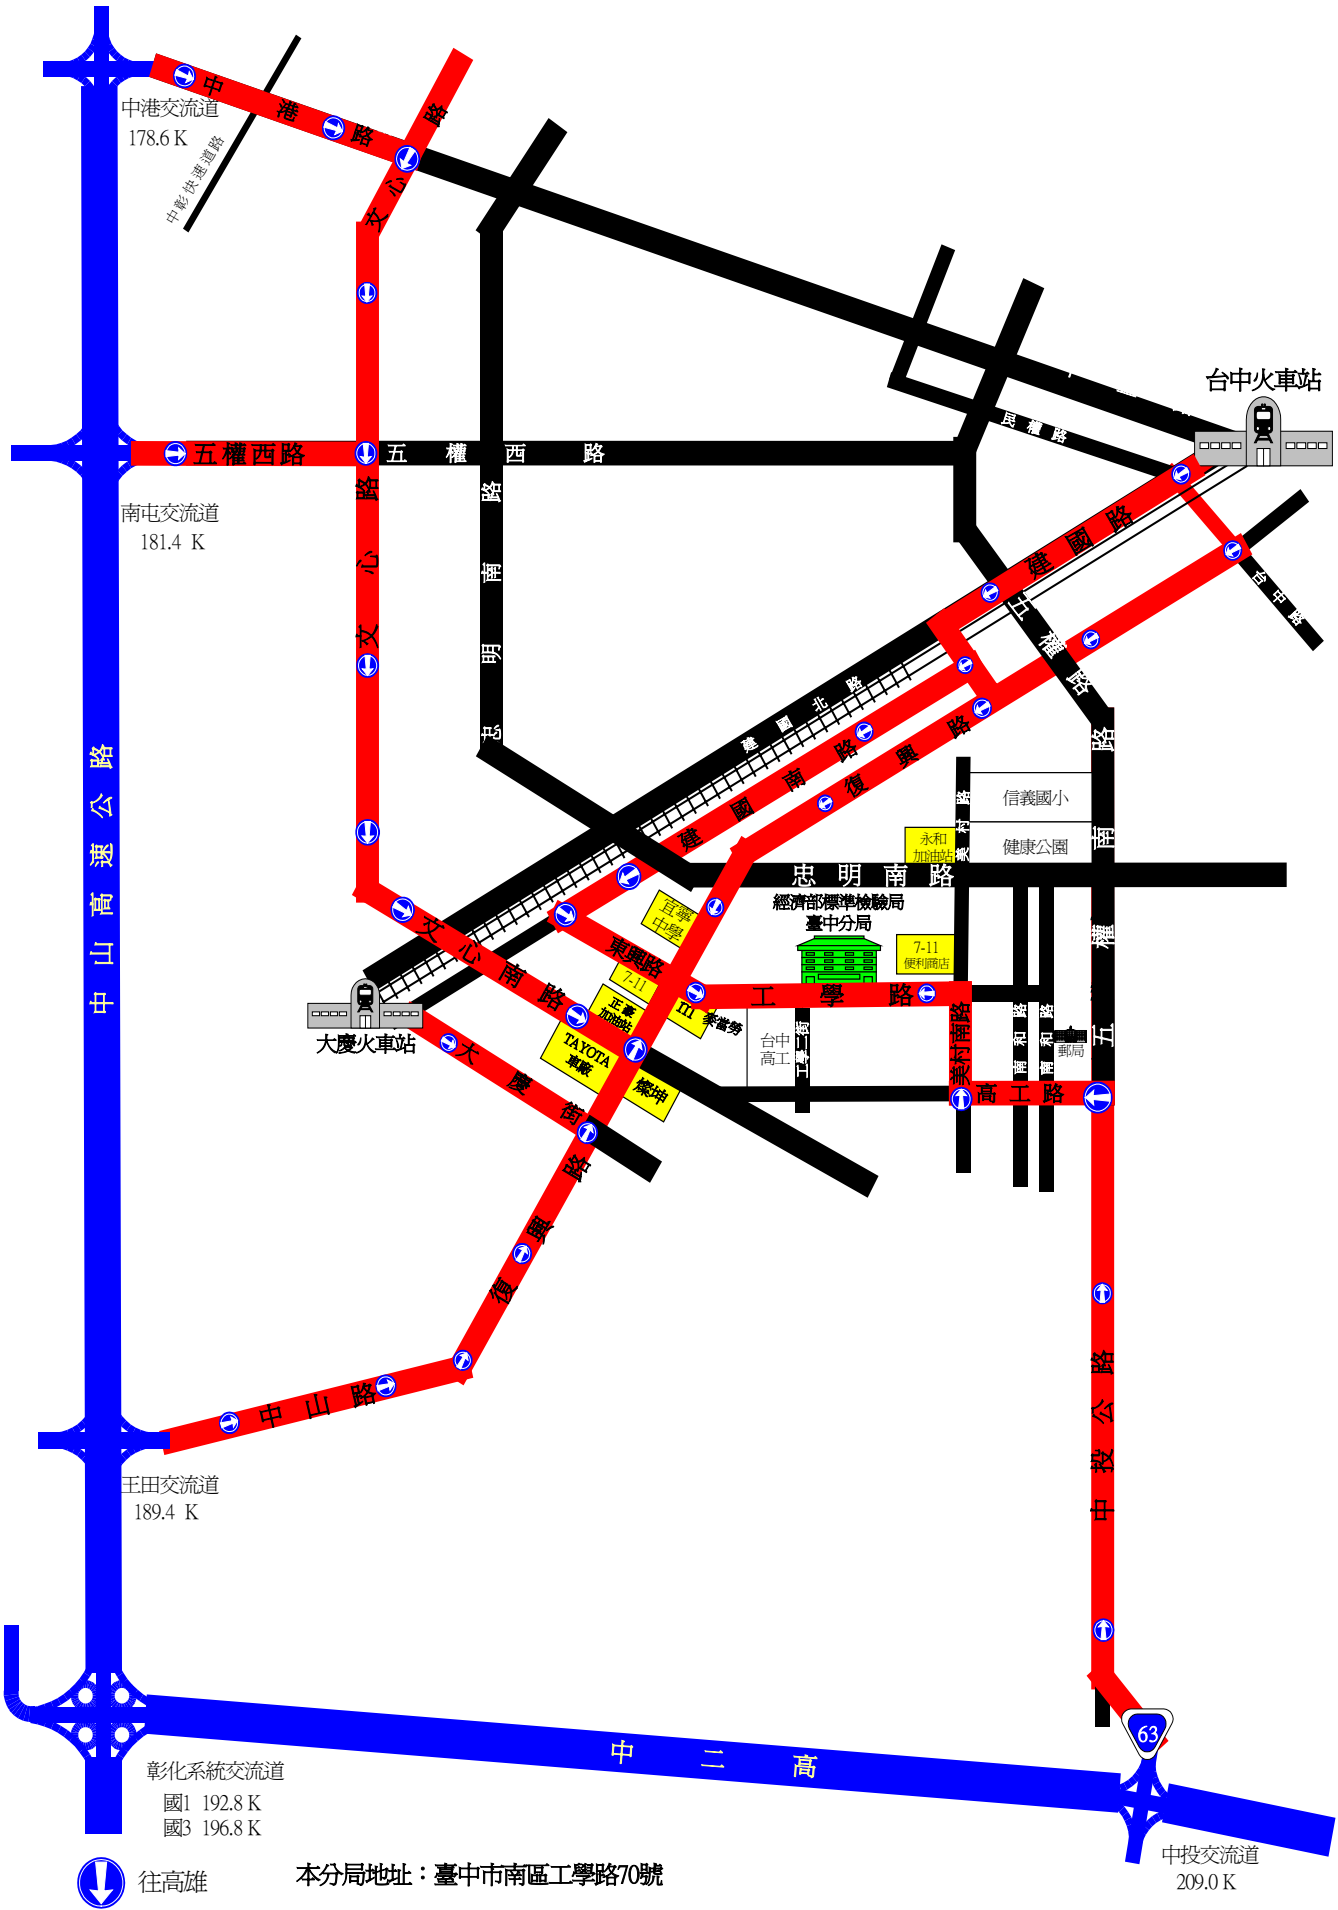

往台北

往高雄

本分局地址：臺中市南區工學路70號

交通路線指南：

一、 自行開車至本分局的訪客：

(一) 由國道一號（中山高速公路）：

1. 自中港交流道下：沿著中港路往台中市區方向行走，至文心路口右轉文心路，接文心南路後，遇復興路左轉，至工學路口右轉工學路（路口有麥當勞及肯德雞），即可於車道左側看到本分局。
2. 自南屯交流道下：沿著五權西路往市區方向行走，至文心路口右轉文心路，接文心南路後，遇復興路左轉，至工學路口右轉工學路，即可於車道左側看到本分局。
3. 自王田交流道下：沿著中山路往台中市區方向行走，接復興路後遇工學路右轉，即可於車道左側看到本分局。

(二) 由國道三號（中二高）：

自中投交流道下接台 63 號道路，上中投公路後往台中市區方向行走，接五權南路後，遇高工路左轉，至美村南路口右轉美村南路，至工學路口左轉工學路，即可於車道右側看到本分局。

二、 搭乘大眾運輸工具：

- #### (一) 火車：
- 可搭乘快車至台中火車站或彰化火車站後，轉搭電聯車或平快車至大慶火車站下車，步行至本分局約四十分鐘。

(二) 公車：

1. 台中火車站：

- (1) 統聯 73 線（瑞聯天地-莒光新城）：在台中高工站下車（高工路 373 號）
- (2) 中客：102 白、102 黃、35
- (3) 仁友：105、125

2. 朝馬站：

- (1) 統聯 79 線（朝馬-逢甲大學-大慶車站）：在台中高工站下車（復興路一段 465 與 467 號中間）
- (2) 統聯 73 線（瑞聯天地-莒光新城）：在台中高工站下車（高工路 373 號）